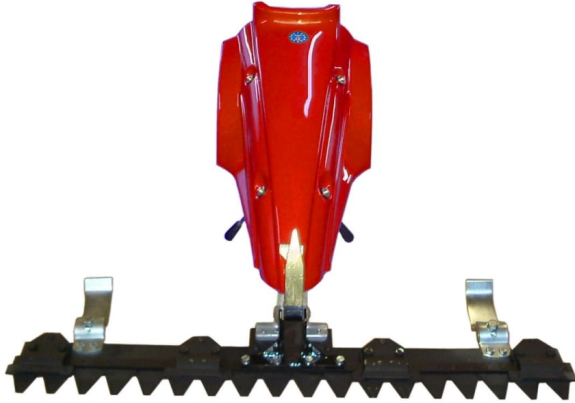

# ESM 92CM SI ÅTTFR.IFI KF

Produkt

## KapacitetDimensioner

Arbetsbredd	92 cm
Höjd	0,23 meter
Bredd	0,27 meter
Längd	1,3 meter
Volym	0,08 m3
Vikt	29 kg

Läs mer om produkten här:

<https://www.ariens.se/product?number=02153>