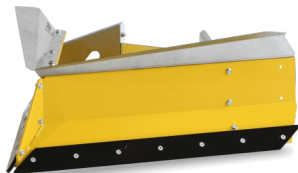

SNÖPLOG SP-800 FÖR LUCINA MAX

Produktnummer: 04225

Med

denna plog röjer du enkelt snö över 20 cm, arbetsbredd 80 cm

Kapacitet

Arbetsbredd

80 cm

Läs mer om produkten här: