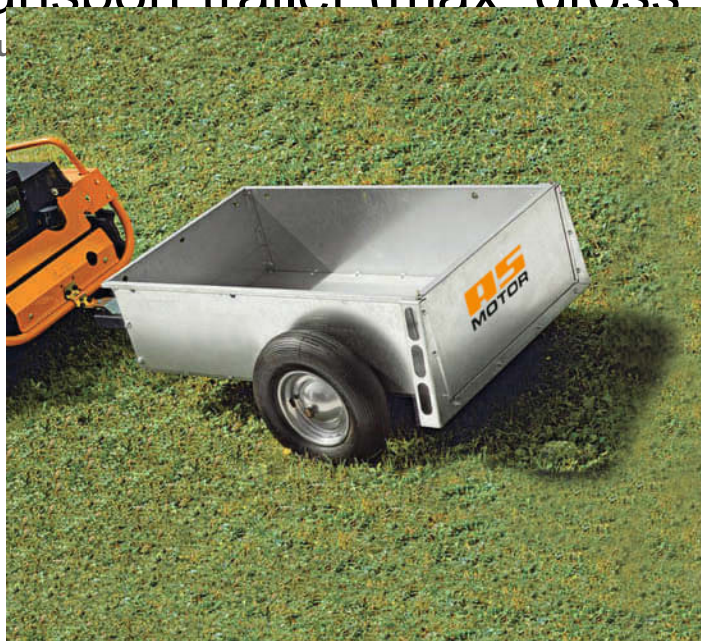

Transport trailer (max gross weight 100 kg)

Produ

Läs mer om produkten här:

<https://www.ariens.se/product?number=G06800003>